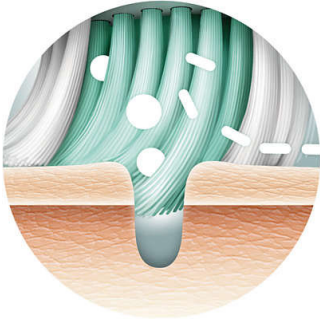

Sama õrnad nagu teie käed; võib kasutada kaks korda päevas

- Õrna puhastamise ja sügavpuhastuse seadistus
- Ühe minuti programm (taimer) kogu näo jaoks

Sulab hõlpsalt kokku teie praeguste harjumustega

- Alus laeb Philips VisaPure Essentiali, kui see on ühendatud.
- 30 minutit juhtmevaba kasutamist pärast kuuetunnist laadimist
- Philips VisaPure Essential sobib kasutamiseks duši all

Jätab teie naha pehmeks ja siledaks

- Loodud spetsiaalselt optimaalse hügieeni saavutamiseks
- Philips VisaPure võimaldab kasutada valikut lisaharju

SC5278/13

PHILIPS

Esiletõstetud tooted

Tõhus ja õrn puhastamine

VisaPure Anti-Blemish harjapeadel on õhukesed ja pikad harjased, mis jõuavad poorideni paremini, et vähendada rasu ja eemaldada surnud naharakud, mis hakkaksid muidu poore ummistama.

Hügieenilised harjased kuivavad kiiresti

Nutikas nahatsoonide taimer

Näo saab jagada kolmeks piirkonnaks: T-piirkond, vasak põsk ja parem põsk. Philips VisaPure Essentiali kasutamise korral on soovitatav piirkonda vahetada iga 20 sekundi tagant, jättes väikese vahepausi. Täisprogramm kestab ühe minuti, mille järel lülitub Philips VisaPure Essential automaatselt välja, et vältida ületöötlemist.