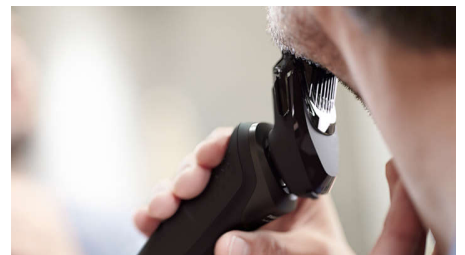

Una afeitada potente

- Sigue los contornos del rostro
- Guía el vello a la posición de corte óptima
- Mayor rendimiento de corte en cada pasada

Tecnología SkinIQ

- Una afeitadora con la potencia para dominar las barbas

Cabezales de precisión de guía para el vello

Esta nueva afeitadora de precisión de forma está mejorada con canales de guía para el vello a fin de tener un corte óptimo y una mayor comodidad para la piel.

Apertura con un solo botón

Limpia tu afeitadora eléctrica con solo pulsar un botón. Solo tienes que abrir el cabezal de la afeitadora y enjuagarlo con agua.

Afeitado en seco o húmedo

Una afeitadora en seco y en húmedo que se adapta a sus preferencias. Elija una cómoda afeitada en seco o combínala con su espuma o gel favorito para una refrescante afeitada en húmedo.

Recortador desplegable

Perfeccione y defina el bigote y las patillas con el recortador desplegable y complete su apariencia con facilidad.

Accesorio perfilador de barba

Con 5 ajustes de longitud diferentes, el accesorio modelador de barba puede crear desde una barba incipiente perfecta hasta una barba corta bien recortada. También es útil para un recorte previo al afeitado.