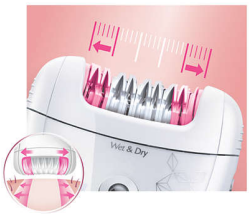

PHILIPS

Depiladora

SatinPerfect

Uso en seco y húmedo
con cabezal de afeitado

HP6577/00

Mostrá la perfección de tu piel

Depiladora con el sistema SkinPerfect

La depiladora Philips SatinPerfect y su sistema SkinPerfect elimina incluso los vellos más finos y cortos mientras protege la piel. Usala cómodamente dentro y fuera de la ducha. Incluye un cabezal de depilación con un peine de corte.

Piel suave

- Discos de textura cerámica que eliminan hasta los vellos más finos y cortos
- Los discos en pinza eliminan suavemente los vellos, sin tirar de la piel.
- El accesorio de elevación del vello y masaje elimina los vellos planos
- El amplio cabezal de la depiladora cubre más piel en cada pasada

Esta depiladora cuenta con discos de textura cerámica para eliminar hasta los vellos más finos con suavidad

Cabezal de depilación ancho

El cabezal de depilación extra ancho elimina los vellos en forma óptima en cada pasada para conseguir resultados suaves y duraderos en minutos.

Discos en pinza suaves

Esta depiladora cuenta con discos en pinzas suaves para eliminar los vellos sin tirar de la piel.

Accesorio de elevación del vello

El accesorio de elevación del vello y masaje elimina los vellos finos y planos y suaviza la piel