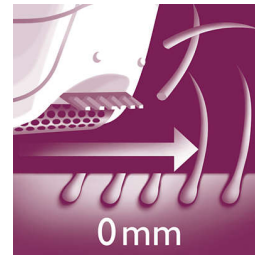

Piel suave

- Discos de textura cerámica que eliminan hasta los vellos más finos y cortos
- Los discos en pinza eliminan suavemente los vellos, sin tirar de la piel.
- El accesorio de elevación del vello y masaje elimina los vellos planos
- El amplio cabezal de la depiladora cubre más piel en cada pasada

Esta depiladora cuenta con discos de textura cerámica para eliminar hasta los vellos más finos con suavidad

Cabezal de depilación ancho

El cabezal de depilación extra ancho elimina los vellos en forma óptima en cada pasada para conseguir resultados suaves y duraderos en minutos.

Discos en pinza suaves

Esta depiladora cuenta con discos en pinzas suaves para eliminar los vellos sin tirar de la piel.

Accesorio de elevación del vello

El accesorio de elevación del vello y masaje elimina los vellos finos y planos y suaviza la piel

Recargable

Hasta 40 minutos de depilación sin cable, recarga rápida de 1 hora.

Uso en seco y húmedo

Para su uso en húmedo y seco.

Cabezal de depilación con peine

El cabezal de depilación desmontable sigue perfectamente los contornos de tu línea del bikini o axilas para que obtengás una depilación suave y al ras. Incluye un peine recortador.