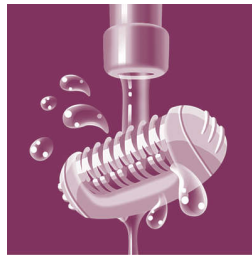

### Eficaz sistema de depilación

Esta depiladora, equipada con sistema eficaz de depilación, deja la piel suave y sin vello durante semanas

### Mango ergonómico

Su forma redondeada se adapta perfectamente a tu mano para facilitarte el uso. Además, tiene un diseño espectacular.

### Dos posiciones de velocidad

Posición de velocidad extra rápida para el vello más fino y las zonas más difíciles de alcanzar

### Cabezal de depilación lavable

Esta depiladora posee un cabezal de depilación lavable, el cual se puede limpiar con agua para disfrutar de una mejor higiene