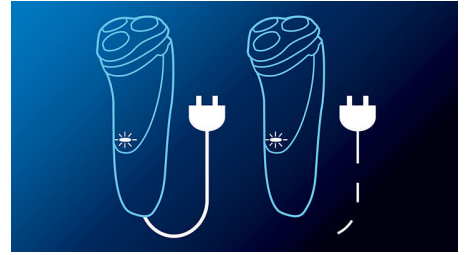

Sistema de energía eficiente

Se puede usar con y sin cable