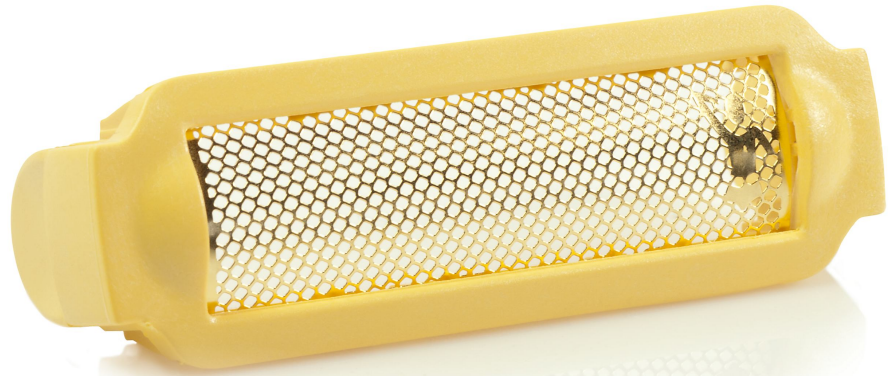

PHILIPS

Teräosa

Vaalea malva

Hellävarainen

HP1057/01

Mukavaan ja tarkkaan ihokarvojen poistoon

Etsi yhteensopivat tuotteet teknisten tietojen välilehdestä.

Tämä Ladyshaven teräverkko toimii suojana teräyksikön ja ihon välissä. Jos tarvitset vaihtokappaleen, tilaa se täältä!

Helppokäyttöiset Philips-varaosat

- Uudista laitteesi helposti Philipsin alkuperäisosilla

Kohokohdat

Helposti vaihdettavat osat

Laitteesi tarvitsee silloin tällöin kasvojenkohotuksen. Onneksi Philipsin vaihtosilla kuluttaja voi uudistaa tuotteensa helpommin kuin koskaan. Taatulla Philipsin laadulla.

Tekniset tiedot

Vaihdettava osa

Sopii malleihin: HP6317/01