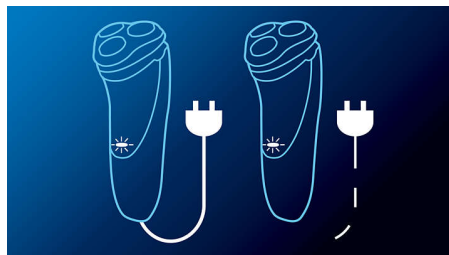

Sistema de energía eficiente

Se puede usar con y sin cable