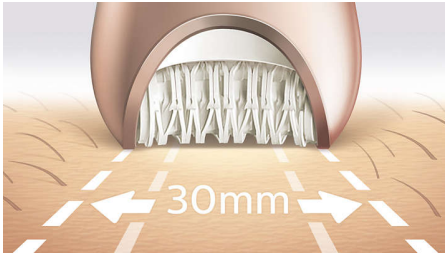

Erittäin tarkka lopputulos

- Erittäin leveä epilointipää
- Ainutlaatuisesta keraamisesta materiaalista valmistettu epilointipää takaa paremman otteen karvasta

Helppo mukauttaa omiin kauneudenhoitorutiineihin

- Vartalon kuorintaharja irrottaa kuolleet ihosolut
- Vartalon hieromalaite rentoutumiseen ja ihon kaunistamiseen
- Kasvojen ja herkkien ihoalueiden suojus häiritsevien karvojen poistoon
- Mukana ihon venytin
- Mukana bikinirajan ajopää ja ohjauskampa
- Mukana hierontasuojus

Kohokohdat

Philipsin nopein epilaattori

Epilointipään kivoitu keraaminen pinnoite tarttuu hennoimpiinkin ihokarvoihin. Entistä nopeammin (2 200 kierrosta minuutissa) pyörivä pinsettilevy tekee tästä laitteesta valikoimamme nopeimman epilaattorin.

Erittäin leveä epilointipää

Erittäin leveä epilointipää käsittelee suuremman ihoalueen kerrallaan, joten karvanpoisto on nopeaa ja tehokasta.

Palkittua muotoilu*

Palkittu muotoilu* helpottaa karvanpoistoa