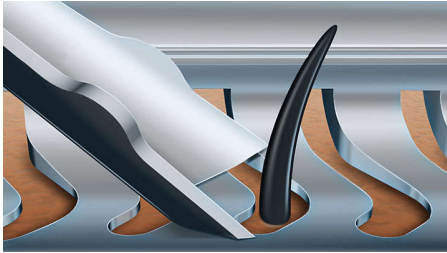

## Perfección en cada pasada

Corta hasta un 20 % más de pelo\* en una sola pasada

La afeitadora Shaver 9000 es nuestra afeitadora más avanzada hasta el momento. La exclusiva tecnología de reconocimiento de contorno ofrece una cobertura excepcional del contorno de tu cara y el sistema V-track orienta el vello en la posición de cortado óptima para obtener un afeitado más apurado.

### Diseñada para la perfección

- Las cuchillas guían el vello a la posición perfecta para un afeitado apurado
- Los cabezales se flexionan en ocho direcciones para que el resultado sea superior

### Saca el máximo partido a tu afeitadora

- Recortador de fácil montaje para lucir un perfilado de patillas y de bigote perfecto

### Sistema de cuchillas V-track Precision

Consigue el afeitado apurado perfecto. Las cuchillas V-track Precision colocan cuidadosamente cada pelo en la mejor posición de corte, incluso si está pegado a la piel o en casos de distintas longitudes. Proporciona un corte un 30 % más apurado en menos pasadas, dejando la piel en excelentes condiciones.