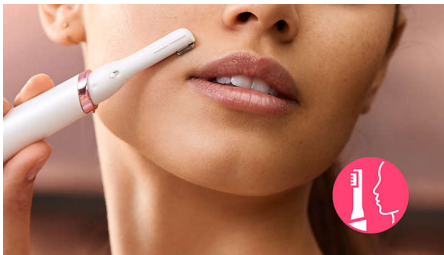

PHILIPS

Lápiz recortador
para retoques

Cuerpo, cara

HP6389/00

Piel suave sin importar dónde estés

Lápiz recortador para cuerpo y cara para retoques instantáneos

Siempre suave. El nuevo recortador portátil de Philips es un producto de belleza discreta con la que podrás extraer rápida y fácilmente hasta el vello corporal y facial más fino estés donde estés. Incluye un cepillo de limpieza para una mayor higiene.

Uso en cualquier parte

- Tan pequeño que lo puedes llevar a cualquier parte

Destacados

Accesorio para retoques corporales

El cabezal de corte para el vello corporal es perfecto a la hora de realizar retoques rápidos en cualquier parte. El cabezal de corte de 26 mm garantiza un uso rápido y fácil en las zonas pequeñas del cuerpo (como, dedos de los pies o rodillas).

Accesorios de precisión para la cara

El cabezal de corte para el vello facial es fantástico a la hora de realizar retoques rápidos en cualquier parte. El cabezal de corte de 8mm garantiza un uso rápido y preciso en todas las zonas del rostro.

Moldeador de cejas

Con 2 opciones de longitud, de 2 mm y 4 mm, para recortar el vello a la longitud precisa que desees. Solo tienes que colocar el peine-guía en el cabezal de corte para lograr un resultado preciso y uniforme.