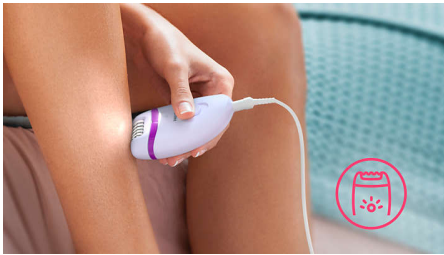

Opti-Light

La luz exclusiva incorporada permite que se excluyan menos vellos, a fin de brindar una depilación más efectiva.