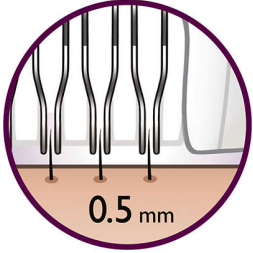

Kohokohdat

Tekniset tiedot

Hypoallergeeninen