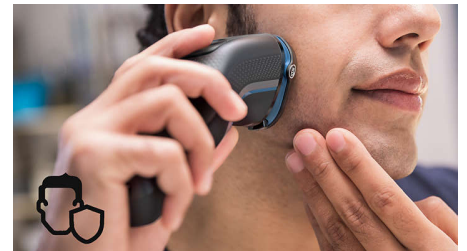

Cortapatillas desplegable

Perfeccioná y definí tu bigote y patillas con el cortapatillas desplegable y completá tu estilo con facilidad.

Sistema de protección para la piel

Diseñado para evitar cortes y rasguños para una afeitada limpia y segura. El sistema de protección para la piel se desliza suavemente sobre la piel con su perfil de cabezal redondeado, mientras mantiene protegida tu piel.