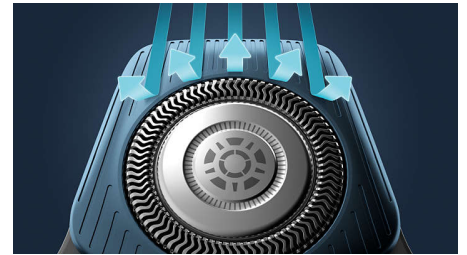

Sensor Power Adapt

La afeitadora eléctrica cuenta con un sensor de vello facial inteligente que detecta la densidad del pelo 125 veces por segundo. La tecnología adapta automáticamente la potencia de corte para un afeitado suave y sin esfuerzo.

Cabezales flexibles 360-D

Esta afeitadora eléctrica Philips, diseñada para seguir los contornos de su rostro, tiene cabezales completamente flexibles que giran 360° para un afeitado cómodo y completo.

Cabezales de precisión de guía para el vello

Esta nueva afeitadora de precisión de forma está mejorada con canales de guía para el vello a fin de tener un corte óptimo y una mayor comodidad para la piel.

Dosis de limpieza rápida inalámbrica

10 veces más eficaz que la limpieza con agua****, la potente dosis de limpieza limpia y lubrica completamente la afeitadora en solo 1 minuto. Su uso ayuda a mantener el rendimiento de la afeitadora y a aumentar la higiene.