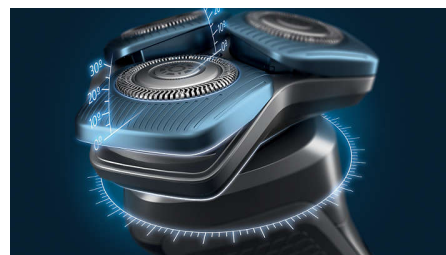

Sensor control de movimiento

La tecnología de detección del movimiento de la afeitadora eléctrica realiza un seguimiento de tu afeitado y te guía para que consigas una técnica más eficaz. Después de tan solo tres

afeitados, la mayoría de los hombres logró una mejor técnica de afeitado con menos pasadas***.

Personalización a través de la aplicación

Empareja tu afeitadora eléctrica Philips con la aplicación GroomTribe y prepárate para dominar tu técnica. Lleva un registro de tu progreso y personaliza tu rutina para lograr un afeitado que sea similar y al ras.

Sensor Power Adapt

La afeitadora eléctrica cuenta con un sensor de vello facial inteligente que detecta la densidad del pelo 125 veces por segundo. La tecnología adapta automáticamente la potencia de corte para un afeitado suave y sin esfuerzo.

Cabezales flexibles 360-D

Esta afeitadora eléctrica Philips, diseñada para seguir los contornos de su rostro, tiene cabezales completamente flexibles que giran 360° para un afeitado cómodo y completo.

Cabezales de precisión de guía para el vello