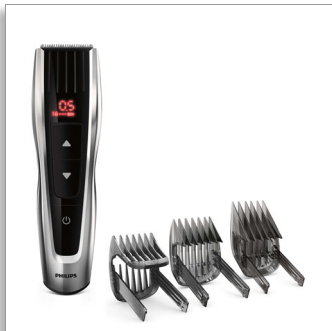

Philips Hairclipper series
7000
Cortadora

Cuchillas de acero inoxidable
60 posiciones de longitud
120 min de uso inalámbrico/1 h
de carga

HC7460/15

1 clic, precisión total con peines motorizados

La CORTADORA DE CABELLO Serie 7000 te proporciona una precisión y un control total de tu corte de cabello con un solo clic. Con peines-guía motorizados y una unidad de corte de gran rendimiento, esta es la única cortadora que proporciona los resultados esperados de manera uniforme.

Fácil de usar

- Recuerda la última posición de longitud
- Hasta 120 minutos de uso sin cable

Rendimiento

- Cuchillas de acero autoafilables para un afilado duradero
- Peines motorizados para una fácil selección de longitud
- Se adapta sin problemas a cabellos gruesos
- La unidad de corte con doble afilado corta dos veces más rápido*
- Garantía de protección de la compra

Cuchillas de acero inoxidable 60 posiciones de longitud, 120 min de uso inalámbrico/1 h de carga

Destacados

Botones de control

La intuitiva interfaz de usuario te ofrece información precisa sobre la longitud seleccionada. Utiliza los botones para seleccionar y bloquear fácilmente más de 60 posiciones de longitud. Explora rápidamente las longitudes o pasa lentamente por cada uno de los pasos de 0.2 mm.