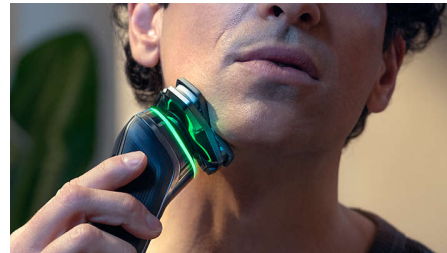

360 asteen myötäilevät ajopäät

Joustavat terät kääntyvät täydet 360 astetta ja myötäilevät kasvojen muotoja. Optimaalinen ihokosketus tekee parranajosta tarkkaa ja ihoystävällistä.