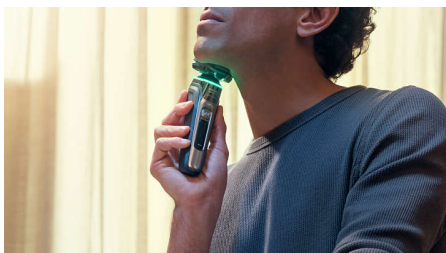

## Suojaava paineanturi

Sopiva paine on tarkan ja hellävaraisen parranajon salaisuus. Parranajokoneen edistyneet anturit seuraavat paineen määrää, ja innovatiivinen valomerkki ilmoittaa, jos painat liikaa tai liian vähän. Saat parranajokokemuksen, joka on räätälöity juuri sinua varten.

## Älykäs partatunnistin

Älykäs tunnistin tarkistaa parran tiheyden 500 kertaa sekunnissa. Tekniikka säätää leikkaustehon automaattisesti, joten parranajo on vaivatonta ja hellävaraista.