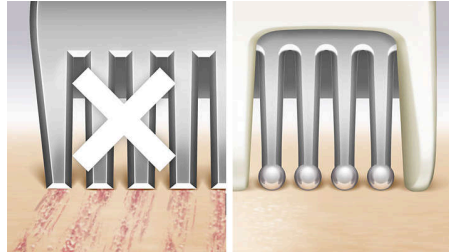

### Edistyksellisin järjestelmämme

Suojakalvon alla sijaitsevat joustavat, kaarevat terät ovat 75 % tehokkaampia kuin perinteiset ladyshaverin terät\*. Ne myötäilevät vartalosi ja takaavat tarkimman mahdollisen ajotuloksen.

### Kahdella teräverkolla varustettu Multiflex-pää

Kun kuljetat ladyshaveria vartalollasi, joustavilla teräverkoilla ja taipuisalla kaulalla varustetun Multiflex-pään liikkeet säilyttävät täydellisen ihokosketuksen. Kahden teräverkon ansiosta karvoja ei jää ajamatta.

### Pehmeät ja miellyttävät tyynyt

Ajopään molemmilla puolilla on pehmeät ja miellyttävät tyynyt, joiden ansiosta laite liikkuu pehmeästi ja hellävaraisesti etenkin kaarevilla ihoalueilla.

### Helmikärjet ja turvakaaret

Pyöristetty helmikärkinen trimmeri ja turvakaaret suojaavat ihoa naarmuilta ja tekevät karvanpoistosta miellyttävää.