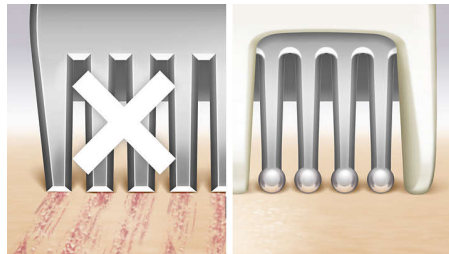

Kohokohdat

Edistyksellisin järjestelmämme

Suojakalvon alla sijaitsevat joustavat, kaarevat terät ovat 75 % tehokkaampia kuin perinteiset ladyshaverin terät*. Ne myötäilevät vartalosi ja takaavat tarkimman mahdollisen ajotuloksen.

Kahdella teräverkolla varustettu Multiflex-pää

Kun kuljetat ladyshaveria vartalollasi, joustavilla teräverkoilla ja taipuisalla kaulalla varustetun Multiflex-pään liikkeet säilyttävät täydellisen ihokosketuksen. Kahden teräverkon ansiosta karvoja ei jää ajamatta.

Pehmeät ja miellyttävät tyynyt

Ajopään molemmilla puolilla on pehmeät ja miellyttävät tyynyt, joiden ansiosta laite liukuu pehmeästi ja hellävaraisesti etenkin kaarevilla ihoalueilla.

Helmikärjet ja turvakaaret

Pyörästetty helmikärkinen trimmeri ja turvakaaret suojaavat ihoa naarmuilta ja tekevät karvanpoistosta miellyttävää.

Kuivaan ja märkään käyttöön

Luistamaton kädensija helpottaa sekä kuiva-että märkäajoa. Laitteen käyttö suihkussa tai kylvyssä on hellävaraista ja miellyttävää.