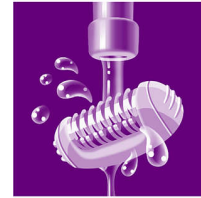

Cabezal lavable

Puedes extraer el cabezal para limpiarlo con agua del grifo y disfrutar de la máxima higiene.