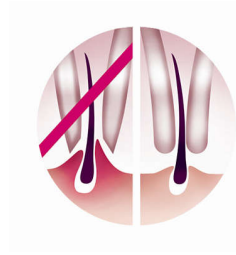

Piel suave

- Los discos en pinza eliminan suavemente los vellos, sin tirar de la piel.

Piel hermosa

- Cepillo de exfoliación que revela una piel aún más radiante.
- La barra de masaje vibratoria estimula tu piel

- Adaptador para zonas sensibles, para la piel delicada

Destacados

Cepillo de exfoliación

Diseño exclusivo de Philips que contiene cerdas hipoalergénicas para lograr máxima higiene. Se ajusta perfectamente a la mano para un manejo óptimo en todas las condiciones y se puede usar en seco o en húmedo.

Accesorio para masaje

La delicada barra de masaje vibratoria estimula y calma la piel para que disfrutes de una depilación agradable.

Discos en pinza suaves

La depiladora tiene discos en pinza que eliminan suavemente los vellos sin tirar de la piel.

Uso en seco y húmedo

Para su uso en húmedo y seco.

Dos posiciones de velocidad

Esta depiladora tiene dos posiciones de velocidad. La velocidad 1 se utiliza para una depilación extra suave y la velocidad 2 para una depilación muy eficiente.