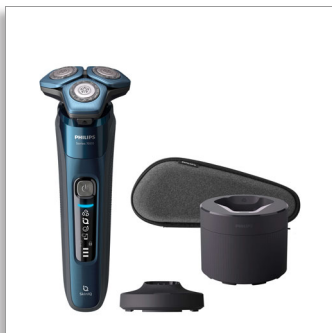

Philips Shaver series 7000
Wet & Dry elektripardel

Kaitsev SkinGlide'i kate

SteelPrecisioni terad
Liigutusandur
360-D painduvad raseerimispead

S7786/55

Nahalähedane raseerimine, täiustatud nahakaitse koos SkinIQ tehnoloogiaga

Philips Series 7000 libiseb sujuvalt üle teie naha, tagades nahalähedase raseerimise – seda isegi kolmepäevase habeme puhul. Täiustatud SkinIQ tehnoloogiaga pardel jälgib ja kohandab liikumist, tagades täiustatud nahakaitse.

Mugavaks raseerimiseks

- 60 minutit raseerimist pärast ühetunnist laadimist
- Võimas puhastuskapsel hoolduseks ja hügieeni tagamiseks
- Täis laetud ühe tunniga
- Vuntside ja põskhabeme piiramine
- Eco passiga elektripardel
- Valige mugav kuiv- või värskendav märgraseerimine

Disain

- Värvus: Elektrisinine
- Käepide: Kummist käepide
- Raseerimispead: Nurgeline

Raseerimisjõudlus

- Habemeajamissüsteem: SteelPrecisioni terad
- Piirjooni järgiv: 360-D painduvad raseerimispead
- SkinIQ tehnoloogia: Kaitsev SkinGlide'i kate, Liigutusandur, PowerAdapti andur