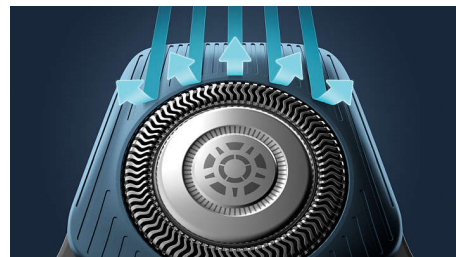

Hair-Guide'i täppispead

See uue kujuga täppispead on täiustatud juuste juhtimise kanalitega, et saavutada optimaalne lõikamine ja naha mugavustunne.