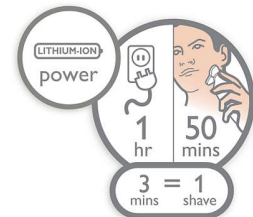

Lietošana bez vada - 50 min

Energoefektīva, jaudīga litija jonu baterija nodrošina lielāku skūšanās reižu skaitu ar vienu uzlādi. Uzlādējiet to vienu stundu, un iegūsiet 50 minūtes skūšanās laika. Uzlādējiet 3 minūtes, un skuveklis nodrošinās vienu skūšanās reizi.

2 iedaļu baterijas indikators

Vairāku iedaļu LED displejā redzamas norādes par zemu baterijas līmeni, nepieciešamību apmainīt galviņu un ieslēgtu ceļojuma bloķētāju. Ceļojuma bloķētājs novērš nejaušu ierīces ieslēgšanu. Nospiediet jebkuru pogu 3 sekundes, lai aktivizētu ceļojuma bloķētāju, un ierīce netiktu nejauši ieslēgta. Sarkans slēdzens simbols nozīmē, ka ceļojuma bloķētājs ir ieslēgts.