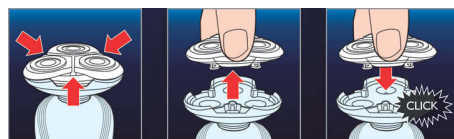

Capetele de schimb RQ11 sunt compatibile cu aparatele de bărbierit SensoTouch 2D (RQ11xx).

GyroFlex 2D

Sistemul GyroFlex 2D al aparatului de bărbierit care urmează contururile se adaptează ușor la curbele feței, reducând presiunea și iritația la minim pentru un bărbierit eficient.

Acțiune Super Lift & Cut

Sistemul cu două lame încorporat în aparatul de bărbierit electric Philips ridică firele de păr pentru a

țâia confortabil sub nivelul pielii, pentru un bărbierit mai precis.

Aquatec

Etanșarea umedă și uscată a aparatului de bărbierit electric Aquatec îți permite să alegi cum preferi să te bărbiești. Te poți bărbieri confortabil cu pielea uscată, cât și cu pielea umedă utilizând un gel sau o spumă de ras pentru confort suplimentar al pielii.

SkinGlide

Suprafața de bărbierit a aparatului de ras electric SkinGlide cu frecare minimă trece lin pe pielea ta, pentru un bărbierit foarte precis.

Ușor, cu un clic

Doar deschide capul aparatului de bărbierit Philips și folosește peria de curățare inclusă pentru a îndepărta firele de păr.