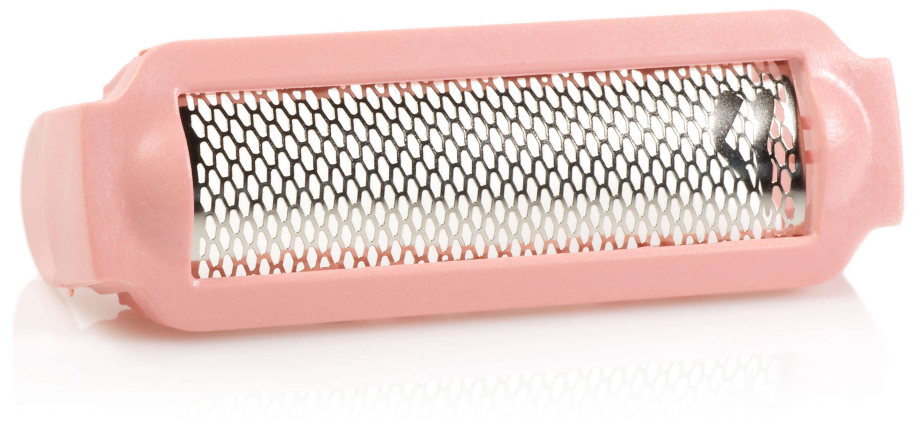

PHILIPS

Skärblad

ljuslila

ben

HP1054/01

För en bekväm och nära rakning

På specifikationsfliken hittar du liknande produkter

Det här skärbladet till ladyshavern skyddar huden genom att separera den från enhetens trimsax. Behöver du byta ut ditt nuvarande skärblad? Beställ ett nytt här!

Lätt att använda Philips reservdelar

- Förnya enkelt din produkt med originaldelar från Philips

Funktioner

Enkel att förnya av produktdelar

Ibland behöver din produkt en ansiktslyftning, men det har aldrig varit så enkelt att förnya produkten som nu, med Philips reservdelar för konsumenter. Allt med garanterad Philips-kvalitet.

Specifikationer

Utbytbar del

Passar produkttyper: HP6317/01