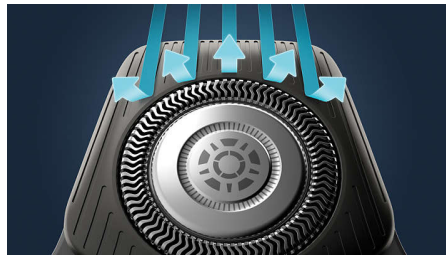

Bărbierit eficace, delicat cu pielea cu tehnologie SkinIQ

Aparatul Philips Seria 5000 asigură un bărbierit eficient, îndepărtând acum și mai multe fire de păr la o singură trecere*. Echipat cu tehnologie SkinIQ avansată, aparatul de bărbierit detectează densitatea părului și se adaptează la aceasta, pentru confort îmbunătățit pe piele.

Senzor Power Adapt

Aparatul de bărbierit electric are un senzor inteligent pentru părul facial care măsoară densitatea părului de 125 de ori pe secundă. Tehnologia adaptează automat puterea de tăiere pentru un bărbierit delicat și fără efort.

Capete flexibile 360-D

Conceput să urmeze contururile feței, acest aparat de bărbierit electric Philips are capete complet flexibile, care se rotesc la 360° pentru un bărbierit eficient și confortabil.

Capete de precizie pentru ghidarea firelor de păr

Având o formă nouă, acest aparat de bărbierit de precizie este îmbunătățit cu canale de ghidare a părului pentru tăiere optimă și confort al pielii.

Deschidere printr-o atingere