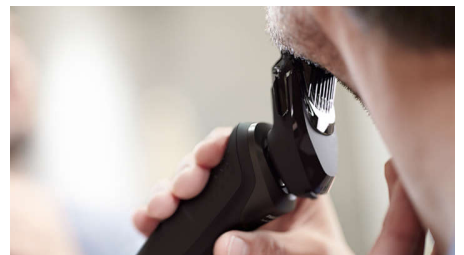

Accesoriu de aranjare a bărbii

Cu posibilitatea de a alege dintre 5 setări diferite de lungime, accesoriul de aranjare a bărbii poate crea orice, de la un aspect nebărbierit perfect la o barbă scurtă, îngrijită. De asemenea, este util pentru un tuns înainte de bărbierit.