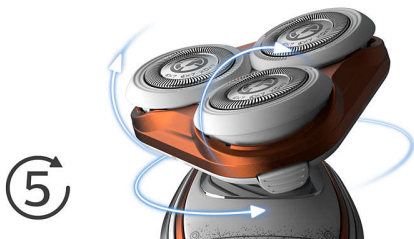

- 50 minuten snoerloos scheren
- 1 uur oplaadtijd
- Scheerapparaat kan worden schoongespoeld onder de kraan
- 2 jaar garantie, werkt op alle voltages, vervangbare mesjes

Comfortabel en glad scheren

- Afgeronde randen die soepel over de huid glijden voor een beschermende scheerbeurt
- Scheerhoofden draaien in 5 richtingen voor een snelle en gladde scheerbeurt
- Comfortabel droog of verfrissend nat scheren met Aquatec
- 27 draaiende mesjes pakken en trimmen haar vanuit alle hoeken

Haal het maximale uit uw scheerapparaat

- Opzetbare trimmer voor het perfect trimmen van snor en bakkebaarden

Kenmerken

ComfortCut-messysteem

Met ons ComfortCut-messysteem kunt u comfortabel nat en droog scheren. De scheerhoofden hebben een afgerond profiel en glijden daardoor soepel over uw huid. Bovendien beschermen ze tegen wondjes en sneetjes.

27 zelfslipende mesjes

27 zelfslipende mesjes. 56000 trims per minuut. Nul haartjes blijven staan, ongeacht de groeirichting.

Flex-scheerhoofden, 5 draairichtingen

Flex-scheerhoofden met 5 draairichtingen zorgen voor nauw contact met de huid voor een snelle en gladde scheerbeurt, zelfs bij de hals en kaaklijn.