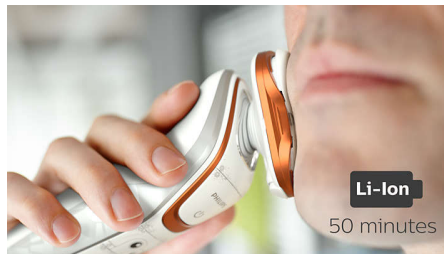

50 minuten snoerloos scheren

Na 1 uur opladen kunt u meer dan 50 minuten scheren, dat zijn ongeveer 17 scheerbeurten. Dit scheerapparaat is alleen draadloos te gebruiken.