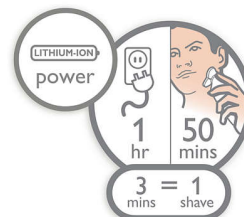

Zasilanie akumulatorowe: 50 min

Energoszczędny i wydajny akumulator litowo-jonowy zapewnia więcej cykli golenia po każdym ładowaniu. Godzinne ładowanie daje nawet 50 minut pracy. Trzyminutowe ładowanie wystarczy na jedno golenie.

2-poziom. wskaźnik naład. akumulatora

Wielopoziomowy wyświetlacz LED informuje o niskim poziomie naładowania akumulatora, potrzebie wymiany głowicy na nową i działaniu blokady. Blokada podróżna chroni przed przypadkowym włączeniem urządzenia. Aby włączyć blokadę podróżną, należy nacisnąć i przytrzymać dowolny przycisk przez 3 sekundy, a wtedy urządzenie nie włączy się przypadkiem. Po włączeniu blokady podróżnej wyświetlany jest czerwony symbol.