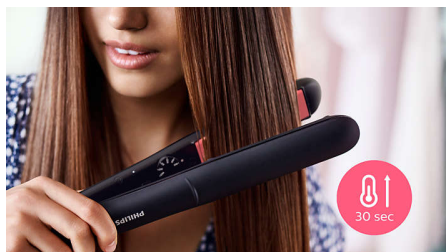

Длинные пластины (100 мм)

Длинные пластины 100 мм обеспечивают лучший контакт с волосами и позволяют быстрее и легче выпрямлять волосы.

Быстрый нагрев

Выпрямитель быстро нагревается и готов к использованию всего через 30 секунд после включения.