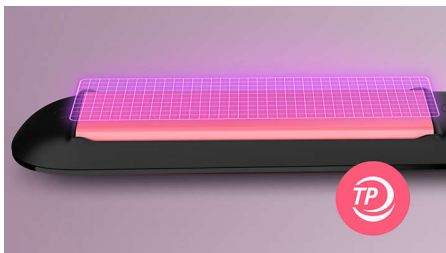

Неотразимая укладка

- Температурный диапазон от 160 °C до 230 °C

Бережный уход за волосами

- Технология ThermoProtect
- Керамические пластины с кератиновым покрытием для гладкого скольжения и придания блеска волосам

Основные особенности

Технология ThermoProtect

Технология ThermoProtect обеспечивает равномерный нагрев пластин для защиты волос без перегрева.

Керамические пластины с кератиновым покрытием

Керамические пластины с кератиновым покрытием легко скользят по волосам, облегчая и ускоряя процесс укладки.

Длинные пластины (100 мм)

Длинные пластины 100 мм обеспечивают лучший контакт с волосами и позволяют быстрее и легче выпрямлять волосы.

Быстрый нагрев

Выпрямитель быстро нагревается и готов к использованию всего через 30 секунд после включения.