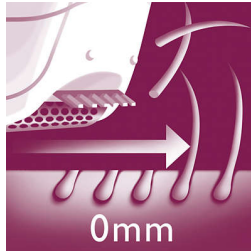

Благодаря закругленной форме ручка удобно лежит в руке, обеспечивая комфорт при удалении волос, а также великолепно выглядит!

Эпилирующие диски для бережной эпиляции

Эпилирующие диски для бережной эпиляции удаляют волоски длиной от 0,5 мм без неприятных ощущений на коже.

Эпилирующую головку можно мыть

Эпилятор оснащен моющейся головкой. Ее можно снять и промыть под струей воды, что обеспечивает максимальную гигиену

Эффективная система эпиляции

Благодаря эффективной системе эпиляции кожа остается гладкой и шелковистой в течение нескольких недель

Бритвенная головка

Бритвенная головка повторяет контуры линии бикини и подмышек для более гладкого бритья.

Характеристики

Аксессуары

Щеточка для чистки
Бритвенная головка

Питание

Напряжение: 13 В

Особенности