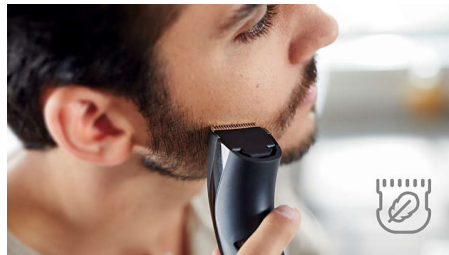

Titaaniterät

Terien titaanipinnoitus parantaa kestävyyttä ja suorituskykyä.

Täydellinen kolmen päivän parta

Pienimmällä 0,5 mm:n säädöllä saat täydellisen sängen.

Johdolliseen ja johdottomaan käyttöön

Voit käyttää johdottomasti tai verkkovirralla. Saat 90 minuuttia johdotonta käyttöaikaa 1 tunnin latauksella.

Ihoystävällistä tehokkuutta

Terät pysyvät erittäin terävinä, minkä ansiosta karvojen ajaminen on siistiä ja tehokasta. Pyöreät kärjet suojaavat ihoa.

Ergonominen muotoilu

Nopea trimmeri, jota on miellyttävä pidellä ja helppo käyttää. Vaikeastikin saavutettavat alueet on helppo käsitellä.