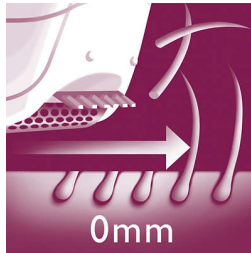

Résultat durable

- Le système d'épilation retire les poils à la racine
- Les disques retirent délicatement les poils sans tirer sur la peau

Points forts

Forme ergonomique

Une forme arrondie esthétique qui tient parfaitement dans la main, pour une épilation confortable.

Disques d'épilation doux

Cet épilateur est doté de disques d'épilation éliminant même les poils de 0,5 mm sans tirer sur la peau.

Tête d'épilation lavable

Cet épilateur est doté d'une tête d'épilation lavable. Cette tête est amovible et lavable à l'eau, pour une meilleure hygiène.

Accessoire efficacité

Le système d'épilation vous garantit une peau douce et lisse, pendant des semaines

Tête de rasage

La tête de rasage épouse les contours de votre maillot et de vos aisselles pour un rasage très précis.