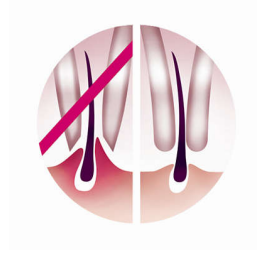

Особенности

Щеточка для пилинга

Уникальный дизайн от Philips: гипоаллергенные щетинки для предотвращения раздражения кожи и эргономичная конструкция, которая идеально подходит для использования как на влажной, так и на сухой коже.

Насадка для активного массажа

Насадка для активного массажа с вибрацией бережно подготавливает и успокаивает кожу, обеспечивая комфорт во время эпиляции.

Эпилирующие диски для бережной эпиляции

Особые диски для бережной эпиляции удаляют волосы без ощущения дискомфорта на коже.

Насадка для чувствительных участков

В комплект эпилятора входит насадка для чувствительных участков. Насадка предназначена специально для более нежной кожи и обеспечивает бережную эпиляцию чувствительных участков тела