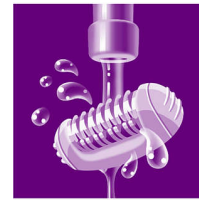

Моющаяся головка

Эпилирующую головку легко промывать под водой.