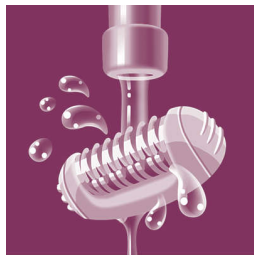

### Насадка для эффективной эпиляции

Насадка для эффективной эпиляции обеспечивает оптимальное положение эпилятора для наиболее эффективного удаления волос.

### Эргономичный дизайн

Благодаря закругленной форме ручка удобно лежит в руке, обеспечивая комфорт при удалении волос. А также великолепно выглядит!

### Эпилирующую головку можно мыть

Эпилятор оснащен моющейся головкой. Ее можно снять и промыть под струей воды, что обеспечивает максимальную гигиену.