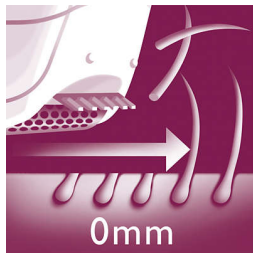

Grundige resultater

- Effektivt epileringssystem trekker hårene ut med roten
- De skånsomme pinsettene fjerner hår uten å lugge i huden

Høydepunkter

Ergonomisk håndtak

Den avrundede formen passer perfekt i hånden din, noe som gir komfortabel hårfjerning. Den ser bra ut også!

Skånsomme pinsetter

Epilatoren har skånsomme pinsetter for å fjerne hår så korte som 0,5 mm uten å trekke i huden.

Vaskbart epileringshode

Epilatoren har et vaskbart epileringshode. Hodet kan tas av og rengjøres under rennende vann for bedre hygiene

Effektivt epileringssystem

Effektivt epileringssystem gjør at huden holder seg myk og fri for hårstubber i flere uker

Skjærehode

Skjærehode følger konturene av bikinilinen og armhulene for en tettere barbering.