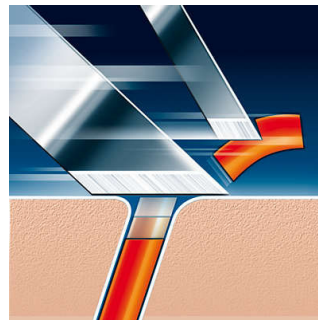

Комфортное и чистое бритье

- Технология Lift & Cut® с двойной системой лезвий

Для быстрого и чистого бритья

- 15 очень острых лезвий для быстрого и чистого бритья

PHILIPS

Характеристики

Бритвенные головки

- Количество бритвенных головок в наборе: 1
- Подходит для: HS766, HQ483, HQ33, HQ422, HQ4807, HQ6618, HQ4401, HQ4407, 4604X, HQ4421, HQ6675, HQ6616, HQ5823, HQ5817, HQ5413, HQ4885, HQ380, HQ322, HQ32, 6424LC, 5625X, 5426LC, 4817XL, 6423LC, HQ6855, HQ46, HQ4800, HQ443, HQ6415, HQ6645, HQ4866, HQ4847, HQ4825, HQ36, HQ320, HQ262, HQ20, 6618X, 6617X, 6614X, 4865XL, 4853XL, 4816XL, 4413LC, HQ6863, HQ6844, HQ6842, HS190, HQ132, HQ806, HQ30, HS920, HQ4856, HQ4846, HQ4830, HQ4826, HQ4819, HQ485, HQ484, HQ6676, HQ282, HQ6970, 201DB, HQ6615, HQ805, HQ4610, HQ6423, HQ6868, HQ6856, HQ5820, HQ5601, HQ5430, HQ4865, HQ4822, HQ382, HQ200, 4885XL, 4852XL, 4845XL, HQ489, HQ6445, HQ6857, HQ6646, HQ6610, HQ853, HQ40, HQ6900, HS970, HQ804, HS775, HQ4806, HQ4445, HQ220, 6863XL, HQ6614,

HQ55/11

Основные

Технология Lift & Cut®

Система двойных лезвий бритвы Philips: первое лезвие приподнимает волоски, а второе — срезает их у самого основания, что обеспечивает комфортное и чистое бритье.

15 очень острых лезвий