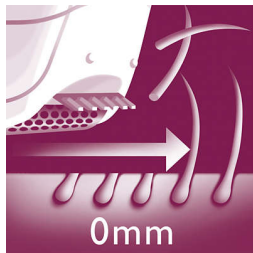

Rezultate eficiente

- Sistemul eficient de epilare smulge firele de păr de la rădăcină
- Discurile de epilare delicate îndepărtează firele de păr fără senzația de smulgere

Repere

Mâner ergonomic

Forma rotunjită se potrivește perfect în mâna ta și ajută la îndepărtarea confortabilă a părului. Și și arată excelent!

Discuri de epilare delicate

Acest epilator dispune de discuri delicate de epilare care îndepărtează chiar și firele de păr de 0,5 mm fără senzația de smulgere.

Cap de epilare lavabil

Acest epilator dispune de un cap de epilare lavabil. Capul poate fi detașat și curățat sub jet de apă, pentru o igienă mai bună

Sistem de epilare eficient

Sistemul eficient de epilare îți lasă pielea netedă și curată timp de mai multe săptămâni

Cap de ras

Capul de radere urmează contururile zonei inghinale sau axilare pentru o radere precisă.