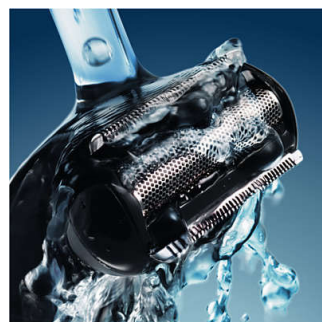

Utilizare umedă și uscată

Aparatul de ras Philips 100% impermeabil face ca tunderea și raderea la duș să fie convenabile, iar curățarea ușoară.