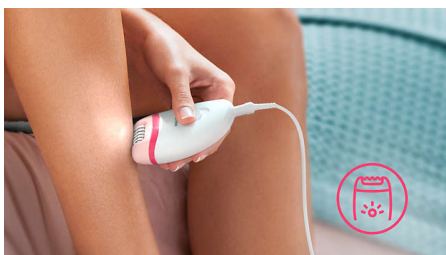

Подсветка Opti-light

Уникальная встроенная подсветка позволяет увидеть даже самые тонкие волоски и обеспечивает более эффективную эпиляцию.