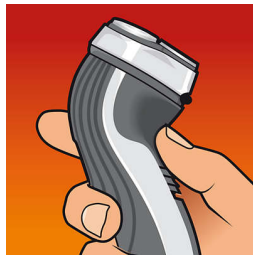

Пристаюється до кожного вигину обличчя та шиї

- Система Flex & Float пристосовується до вигинів обличчя і шиї

Простий у використанні

- 2 р. гарантії, напруга для використання в усьому світі, замінні леза
- Робота від електромережі для безперервного живлення
- Ергономічна ручка створена для легкого користування
- Ідеально підходить для підстригання бакенбардів та вусів

Основні особливості

Леза CloseCut

Леза CloseCut спеціально розроблено для забезпечення щоразу надзвичайно ретельного гоління. Ці довговічні леза самі заточуються та не зношуються, тож Ваша бритва зберігає ефективність і швидкість.

Система Flex & Float

Автоматично пристосовується до кожного вигину обличчя і шиї для гладшого гоління

Живлення від електромережі

Робота від електромережі для ретельного та завжди надійного гоління.

Висувний тример

Довершіть вигляд за допомогою висувного тримера. Він ідеально підходить для догляду за вусами та підстригання бакенбардів.

Зручна ручка – легко користуватися

Ця ергономічна ручка забезпечує легке користування та комфортне гоління.