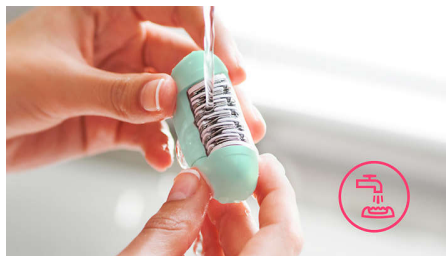

Аксессуары

- Бритвенная головка и насадка-гребень для гладкого бритья

Удобное использование

- 2 режима скорости: захват волосков разной толщины
- Эргономичная ручка для удобства в использовании
- Просто и гигиенично: эпиляционную головку можно мыть под струей воды

2 режима скорости

2 режима скорости для удаления тонких и толстых волосков.

Эргономичный дизайн

Благодаря закругленной форме ручки удобно лежит в руке, обеспечивая комфорт при удалении волос, а также великолепно выглядит!

Эпилирующую головку можно мыть

Эпилятор оснащен моющейся головкой. Ее можно снять и промыть под струей воды, что обеспечивает максимальную гигиену

Бритвенная головка и насадка-гребень

Бритвенная головка и насадка-гребень обеспечивают гладкое и более бережное бритье различных участков тела.