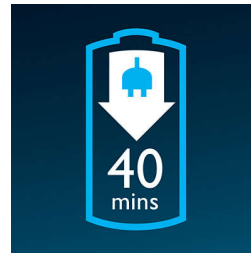

Trådløs og tilkoblet bruk

Trådløs og tilkoblet bruk

Ladestativ

Ladestativ