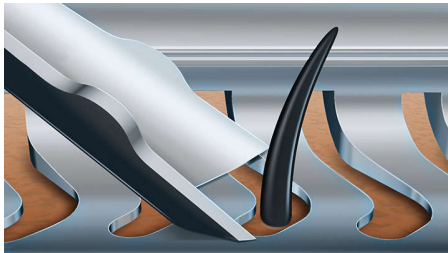

Stvorené pre dokonalosť

- Čepele dokonale nasmerujú chĺpky do správnej polohy na hladké oholenie
- Holiace hlavy sa hýbu do 8 rôznych smerov a prinášajú dokonalý výsledok

Využite naplno svoj holiaci strojček

- Vďaka systému SmartClean bude váš holiaci strojček stále vyzerat ako nový
- Nasúvateľný nástavec na tvarovanie brady s 5 nastaveniami dĺžky

Hlavné prvky

Systém čepelí V-Track Precision

Dosiahnete dokonalé a hladké oholenie. Čepele V-Track Precision jemne nasmerujú všetky chĺpky do ideálnej polohy na holenie, dokonca aj rovno ležiacie chĺpky a chĺpky rôznych dĺžok. O 30 % hladšie oholenie s menším počtom ťahov zaručí skvelý vzhľad vašej pokožky.

Hol. hl. ContourDetect s ot. v 8 smer.

Holiace hlavy ContourDetect s otáčaním v 8 smeroch sledujú každú krivku na vašej tvári a krku. Pri každom ťahu zachytia o 20 % viac chĺpkov. Výsledkom je extrémne hladké oholenie.

Funkcia Super Lift&Cut Action

Hladšie oholenie vďaka dvojčepelovému systému s funkciou Super Lift & Cut. Prvá čepel nadvihne každý chĺpok, zatiaľ čo druhá čepel ho jemne odreže pod úrovňou pokožky, aby ste dosiahli skutočne hladké oholenie.