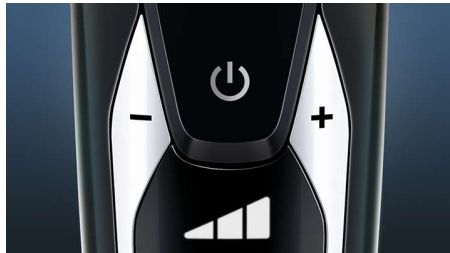

Individuálne pohodlné nastavenia

Prispôbte si holenie výberom jedného z 3 režimov: Citlivé – pre jemné, avšak dôkladné oholenie. Normálne – pre dôkladné každodenné oholenie. Rýchle – pre rýchle oholenie, ktoré šetrí čas.