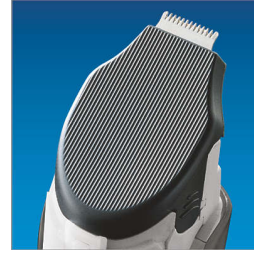

Точний міні-тример

Створіть будь-які стилі за власним бажанням з величезною точністю.