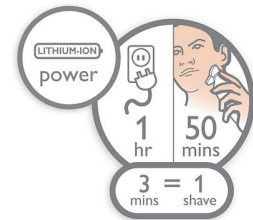

Lietošana bez vada - 50 min

Energoefektīva, jaudīga litija jonu baterija nodrošina lielāku skūšanās reižu skaitu ar vienu uzlādi. Uzlādējiet to vienu stundu, un iegūsiet 50 minūtes skūšanās laika. Uzlādējiet 3 minūtes, un skuveklis nodrošinās vienu skūšanās reizi.

5 iedaļu baterijas indikators

Vairāku iedaļu LED displejā redzamas norādes par zemu baterijas līmeni, nepieciešamību apmainīt galviņu un ieslēgtu ceļojuma bloķētāju. Ceļojuma bloķētājs novērš nejaušu ierīces ieslēgšanu. Nospiediet jebkuru pogu 3 sekundes, lai aktivizētu ceļojuma bloķētāju, un ierīce netiktu nejauši ieslēgta. Sarkans slēdzens simbols nozīmē, ka ceļojuma bloķētājs ir ieslēgts.