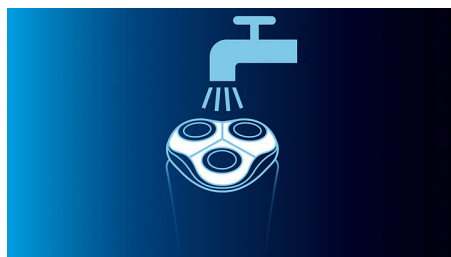

Dvojčepelový systém zabudovaný do nášho elektrického holiaceho strojčka zdvíha chlčky a umožňuje pohodlné a hladké oholenie pod úroveň pokožky

Dynamické kopírovanie kontúr

Holiaci strojček sa automaticky prispôsobí každej krivke vašej tváre a krku pre hladšie oholenie

Plne umývateľný holiaci strojček

Plne umývateľný elektrický holiaci strojček so systémom QuickRinse opláchnete rýchlejšie

Dizajn

Farba: Arrolovo-modrá a biela

Povrchová úprava: Vysokolesklý plastový predný kryt, Plastový dekoračný krúžok