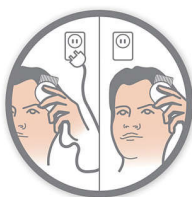

Utilizare cu fir și fără fir puternică

Utilizați fără fir sau cu fir.

QC5580/15