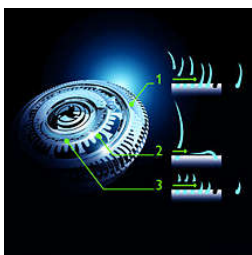

UltraTrack

Гладкое бритье, снижающее раздражение кожи. Каждая головка оснащена 3 специальными бритвенными кольцами: с прорезями для обычных волос, с каналами для длинных и с отверстиями для короткой щетины.