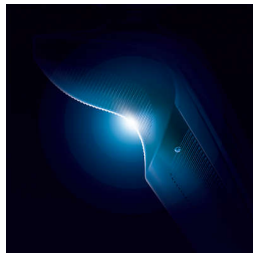

Удобная ручка

Удобный корпус с противоскользящим покрытием обеспечивает эргономичный захват, надежный контроль и исключительно чистое бритье.