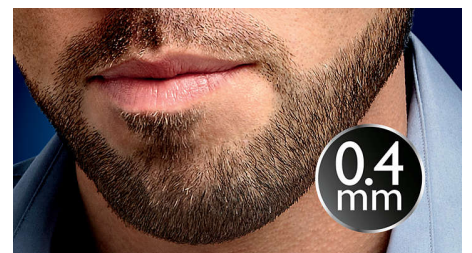

protejează pielea, iar dimensiunea sa mică și designul înclinat vă permit să vedeți ce faceți pentru a obține linii și detalii fine.

Înaltă performanță delicată cu pielea

Lamele din oțel se ating ușor una de cealaltă, astfel se ascut singure pe măsură ce te tunzi! Lamele rămân bine ascuțite pentru a tăia întotdeauna părul uniform și eficient, dar sunt prevăzute cu vârful și piepteni pentru a preveni iritarea pielii.

Afișaj cu LED-uri

Afișajul cu LED-uri arată setarea de lungime aleasă în milimetri, astfel încât deții întotdeauna controlul asupra stilului tău.

LED nivel baterie

Afișajul cu LED-uri indică nivelul bateriei, așa că nu vei fi niciodată surprins fără energie.

Barbă cu aspect de 3 zile zilnic

Dacă îți dorești o barbă perfectă cu aspect de 3 zile, nu trebuie decât să utilizezi cea mai scurtă setare de 0,4 mm. Pentru o barbă mai lungă perfect îngrijită, pur și simplu reglează setarea la lungimea exactă pe care o dorești.