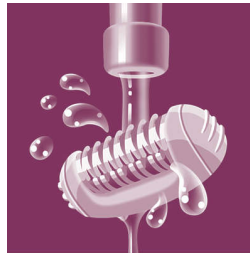

Удобство использования

- Изогнутая эргономичная ручка для удобства в использовании

Гладкая кожа ног надолго

- Благодаря эффективной системе эпиляции волосы удаляются с корнем
- Два режима скорости для бережной и максимально эффективной эпиляции
- Насадка для эффективной эпиляции

Максимальная гигиена использования и простота очистки

- Просто и гигиенично: эпиляционную головку можно мыть под струей воды

Основные особенности

Насадка для эффективной эпиляции

Насадка для эффективной эпиляции обеспечивает оптимальное положение эпилятора для наиболее эффективного удаления волос.

Эффективная система эпиляции

Благодаря эффективной системе эпиляции ваша кожа остается гладкой и нежной в течение нескольких недель.

Эргономичный дизайн

Благодаря закругленной форме ручки удобно лежит в руке, обеспечивая комфорт при удалении волос. А также великолепно выглядит!

Два режима скорости

Дополнительный режим скорости для удаления тонких волосков на труднодоступных участках тела.

Эпилирующую головку можно мыть

Эпилятор оснащен моющейся головкой. Ее можно снять и промыть под струей воды, что обеспечивает максимальную гигиену.