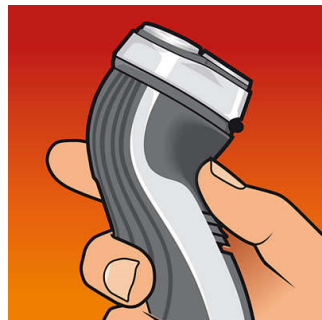

Эргономичный корпус

Эргономичный дизайн корпуса обеспечивает простой захват для комфортного бритья

Сменные бритвенные головки

Для максимального качества бритья заменяйте бритвенные головки раз в два года головками модели HQ56