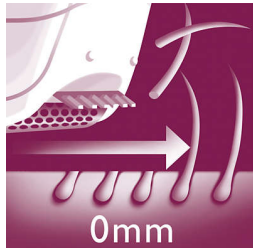

Lieliski rezultāti

- Efektīvā epilēšanas sistēma izrauj matiņus ar sakni
- Diski saudzīgi izrauj matiņus, nesavelkot ādu

Izceltie produkti

Ergonomisks rokturis

Apaļā forma lieliski iegulst jūsu rokā ērtai matiņu noņemšanai. Tas arī izskatās lieliski!

Maigās izraušanas diski

Šim epilatoram ir maigās izraušanas diski, lai noņemtu matiņus līdz 0,5 mm garumā, neraujot ādu.

Mazgājama epilēšanas galviņa

Šim epilatoram ir mazgājama epilēšanas galviņa. Galviņu var noņemt un nomazgāt tekošā ūdenī labākas higiēnas nodrošināšanai

Efektīva epilēšanas sistēma

Efektīvā epilēšanas sistēma padara ādu gludu un noņem matiņus uz vairākām nedēļām

Skūšanas galviņa

Jutīgo zonu epilēšanas uzmava atkārtu bikini zonas un padušu kopšanai

Griešanas ķemme