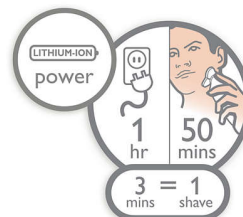

Zasilanie akumulatorowe: 50 min

Energoszczędny i wydajny akumulator litowo-jonowy zapewnia więcej cykli golenia po każdym ładowaniu. Godzinne ładowanie daje nawet 50 minut pracy. Trzyminutowe ładowanie wystarczy na jedno golenie.

5-poziom. wskaźnik naład. akumulatora

Wielopoziomowy wyświetlacz LED informuje o niskim poziomie naładowania akumulatora, potrzebie wymiany głowicy na nową i działaniu blokady. Blokada podróżna chroni przed przypadkowym włączeniem urządzenia. Aby włączyć blokadę podróżną, należy nacisnąć i przytrzymać dowolny przycisk przez 3 sekundy, a wtedy urządzenie nie włączy się przypadkiem. Po włączeniu blokady podróżnej wyświetlany jest czerwony symbol.